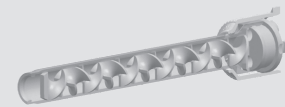

Ein handlicheres Design und bis zu
33 % weniger Materialabfall!

SuperMixer™
Automix 1:1 Mischdüsen

Sehr viel kürzer!

DAS NEUE SuperMixer™-Design

Unsere neuen SuperMixer verfügen über eine größere Mischfläche zum Mischen der Materialien, wodurch die Qualität und die Textur verbessert werden.